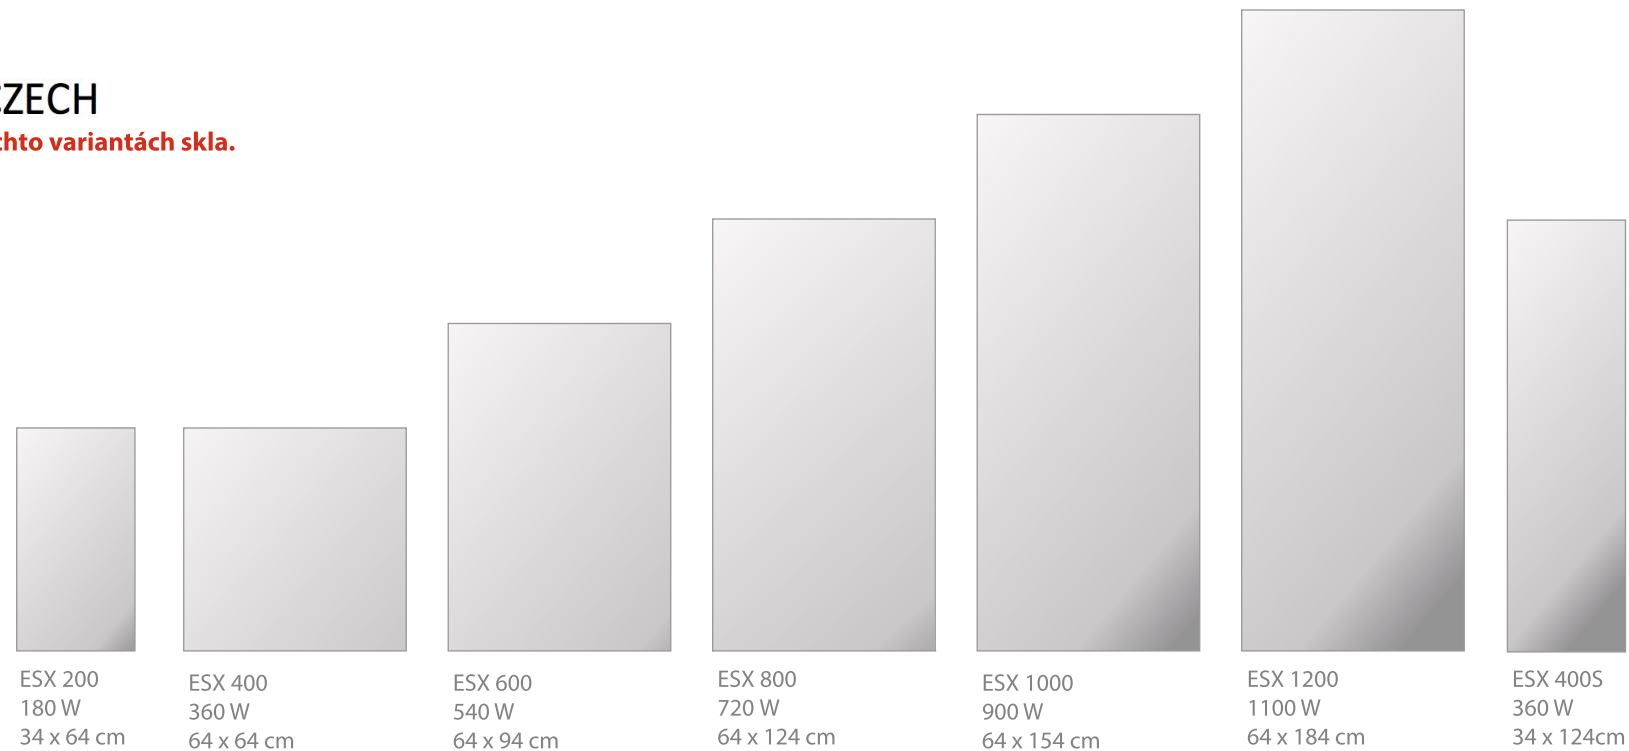

* b/č/R – bílá, černá, RAL

ORIENTAČNÍ SROVNÁNÍ VELIKOSTÍ PANELŮ

POMĚROVÉ SROVNÁNÍ JEDNOTLIVÝCH TOPNÝCH PANELŮ

Topné panely FOUCZECH

vyrábíme a dodáváme v těchto variantách skla.

-  Bílé sklo
-  Černé sklo
-  Zrcadlo
-  Barva dle RAL