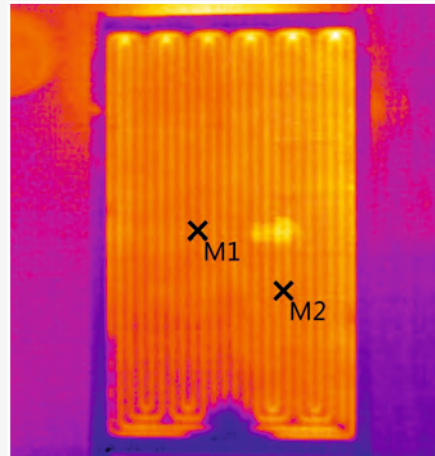

Jiný výrobce